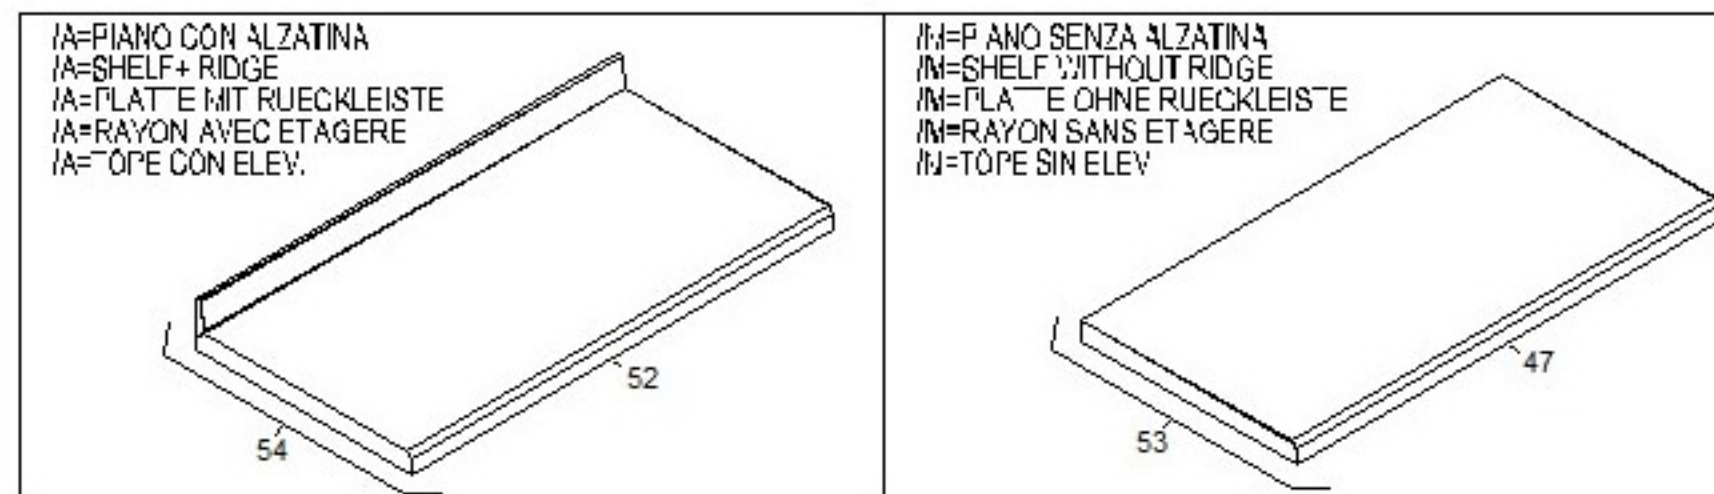

ANGELO PO - BASE REFRIGERATA 530 lt, prof.70 cm, -2/+8°C
 6ERCA - 15-06-2006 »

		Modello	Typ	Model	Modele	Modelo			
		6ERA 6ERAA 6ERAM 6ERAB 6ERABA 6ERABM	6ERA2 6ERA2A 6ERA2M	6REB 6ERBA 6ERBM 6ERBB 6ERBBA 6ERBBM	6ERB2 6ERB2A 6ERB2M	6ERB4 6ERB4A 6ERB4M	6ERC 6ERCA 6ERCM 6ERCB 6ERCBA 6ERCBM	6ERC2 6ERC2A 6ERC2M	6ERC4 6ERC4A 6ERC4M
Num.cassetti Schubläd Drawers Tiroirs Gabetas	1/2 1/2SUP 1/2INF	1 - -	1 1 1	1 - -	1 1 1	1 2 2	1 - -	1 1 1	1 2 2
Porte Türen Doors Portes Puertas	DX SX	1 1	- 1	1 2	- 2	- 1	1 3	- 3	- 2