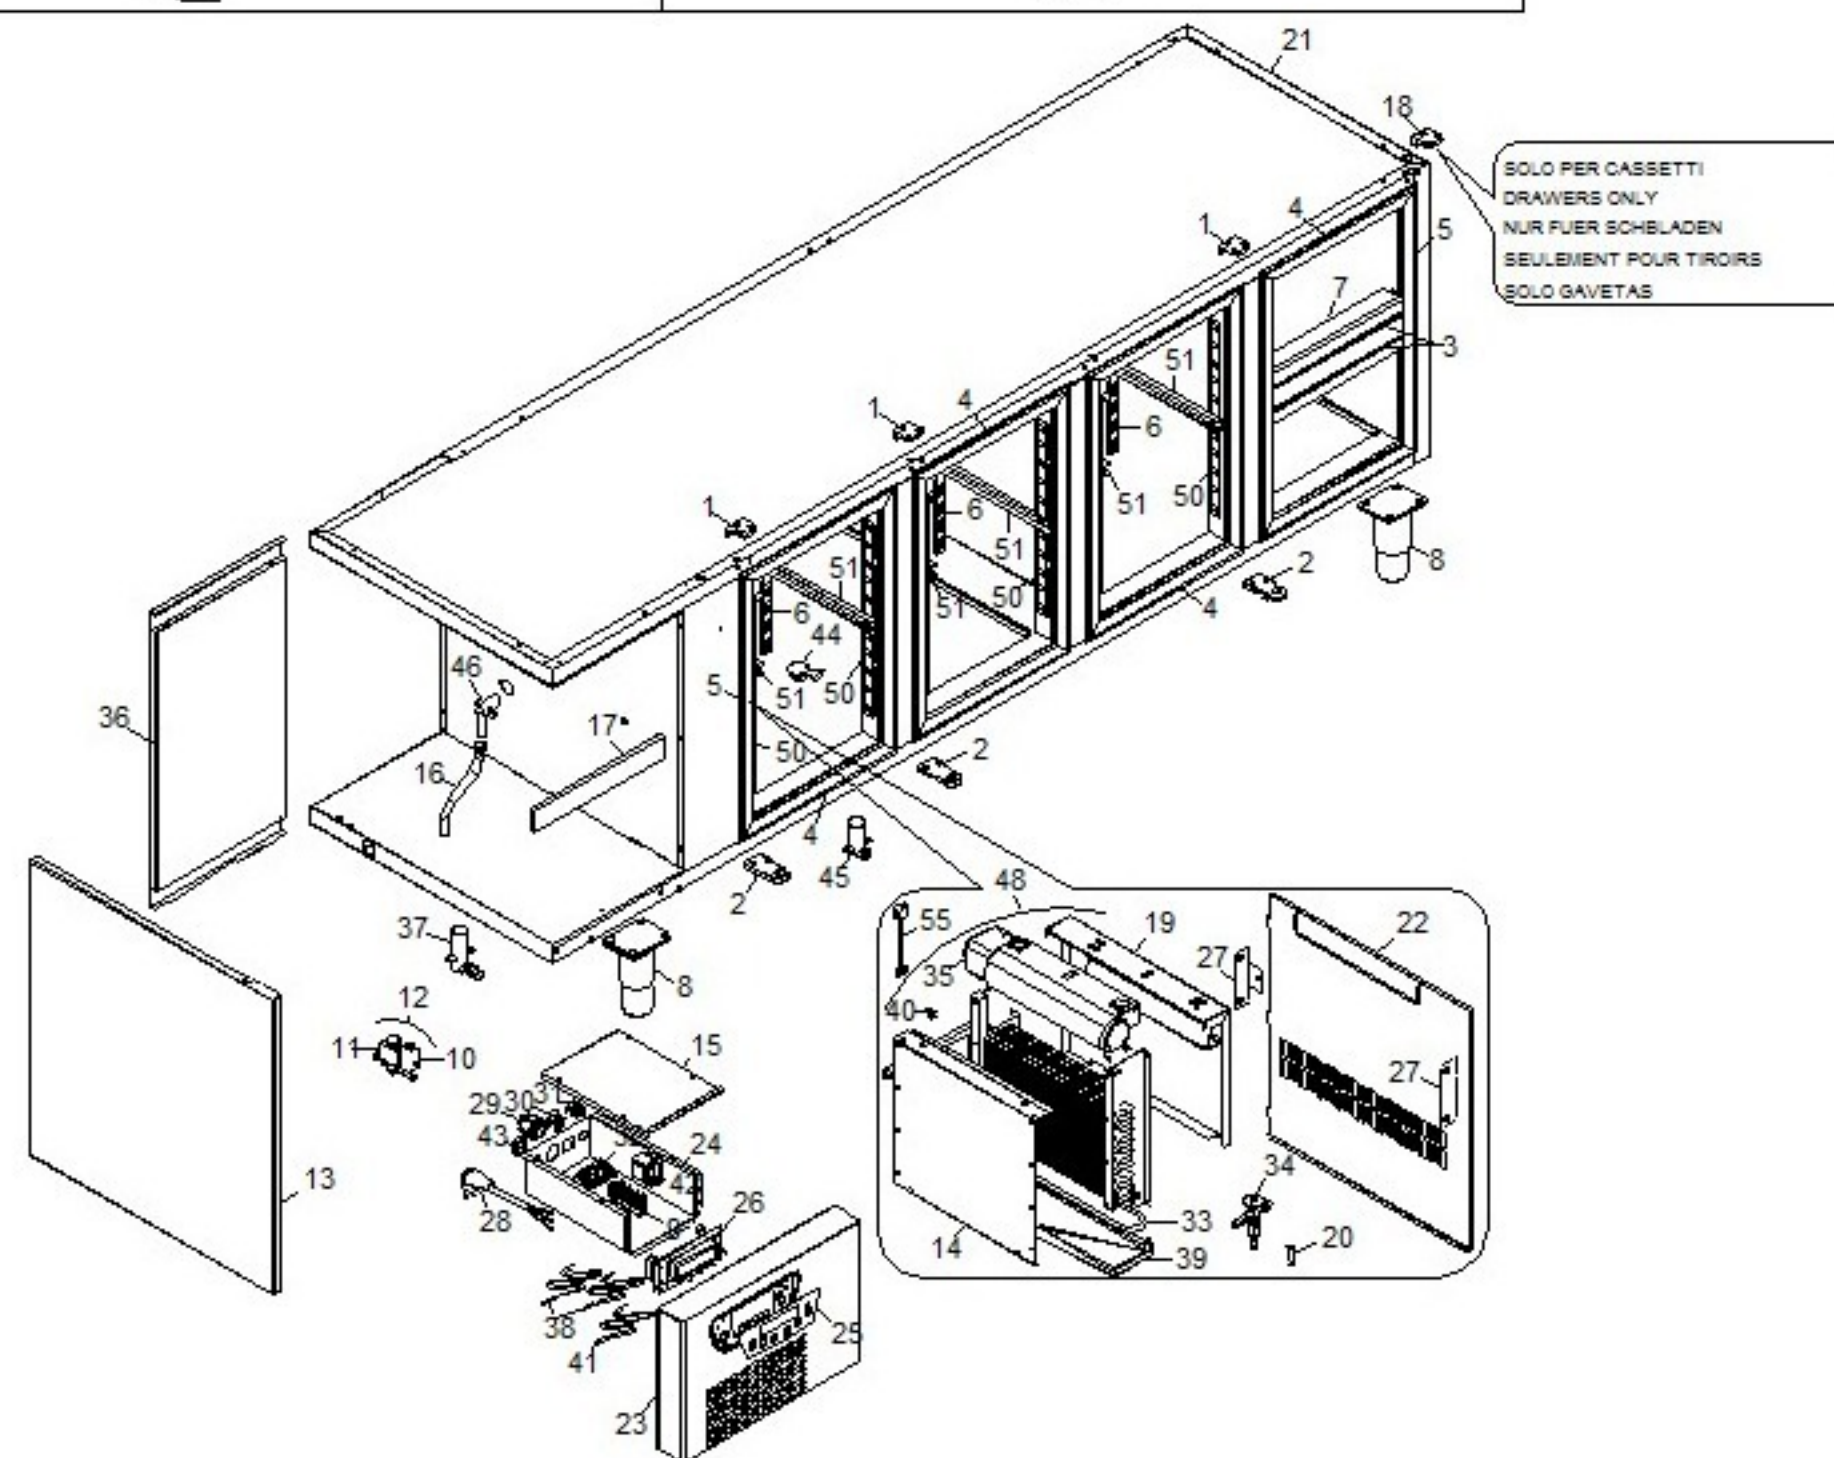

ANGELO PO - BASE REFRIGERATA 530 lt, prof.70 cm, -2/+8°C
 6ERCA - 15-06-2006 »

		Modello	Typ	Model	Modele	Modelo			
		6ERA 6ERAA 6ERAM 6ERAB 6ERABA 6ERABM	6ERA2 6ERA2A 6ERA2M	6REB 6ERBA 6ERBM 6ERBB 6ERBBA 6ERBBM	6ERB2 6ERB2A 6ERB2M	6ERB4 6ERB4A 6ERB4M	6ERC 6ERCA 6ERCM 6ERCB 6ERCBA 6ERCBM	6ERC2 6ERC2A 6ERC2M	6ERC4 6ERC4A 6ERC4M
Num.cassetti Schubläd Drawers Tiroirs Gabetas	1/2 1/2SUP 1/2INF	1 - -	1 1 1	1 - -	1 1 1	1 2 2	1 - -	1 1 1	1 2 2
Porte Türen Doors Portes Puertas	DX SX	1 1	- 1	1 2	- 2	- 1	1 3	- 3	- 2